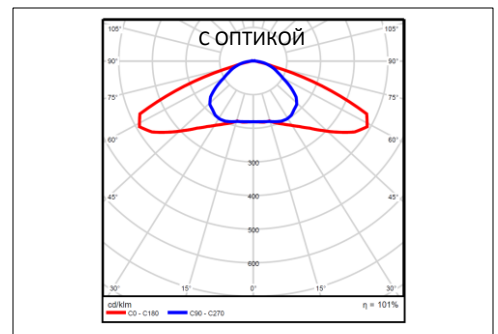

Уличные светильники без оптики (РКУ 125, ДРЛ 150, ДРЛ 250, ДНАТ)

Eco Way 32-1-05

Мощность: 32 Вт
Световой поток:
не менее 4200 Лм
Вес: Вес 1,5 кг

2770 руб.

Eco Way 40-1-05

Мощность: 40 Вт
Световой поток:
не менее 5200 Лм
Вес: Вес 1,5 кг

3120 руб.

Eco Way 60-1-05

Мощность: 60 Вт
Световой поток:
не менее 7800 Лм
Вес: Вес 1,5 кг

3560 руб.

Eco Way 80-2-05

Мощность: 80 Вт
Световой поток:
не менее 10400 Лм
Вес: Вес 3,5 кг

5014 руб.

Eco Way 100-1-10

Мощность: 40 Вт
Световой поток:
не менее 13000 Лм
Вес: Вес 2,5 кг

5400 руб.

Eco Way 120-3-05

Мощность: 120 Вт
Световой поток:
не менее 15600 Лм
Вес: Вес 4,5 кг

7100 руб.

Уличные светильники с оптикой (РКУ 125, ДРЛ 150, ДРЛ 250, ДНАТ)

Eco Way-op 45

Мощность: 45 Вт
Световой поток:
не менее 5850 Лм
Вес: Вес 6,0 кг

5014 руб.

Eco Way-op 60

Мощность: 60 Вт
Световой поток:
не менее 7500 Лм
Вес: Вес 6,0 кг

7100 руб.

Eco Way-op 80

Мощность: 80 Вт
Световой поток:
не менее 10400 Лм
Вес: Вес 6,0 кг

7600 руб.

Eco Way-op 100

Мощность: 100 Вт
Световой поток:
не менее 13000 Лм
Вес: Вес 6,0 кг

7850 руб.

Eco Way-op 120

Мощность: 120 Вт
Световой поток:
не менее 15600 Лм
Вес: Вес 6,0 кг

7950 руб.

Eco Way-op 140

Мощность: 140 Вт
Световой поток:
не менее 18200 Лм
Вес: Вес 6,0 кг

8770 руб.

Eco Way-op 160

Мощность: 160 Вт
Световой поток:
не менее 20800 Лм
Вес: Вес 6,0 кг

10600 руб.

Производитель диодов:

Ресурс работы светильника, ч 100000

Степень защиты оболочки электрооборудования (IP) 68

Диапазон рабочих температур, оС -45...+40