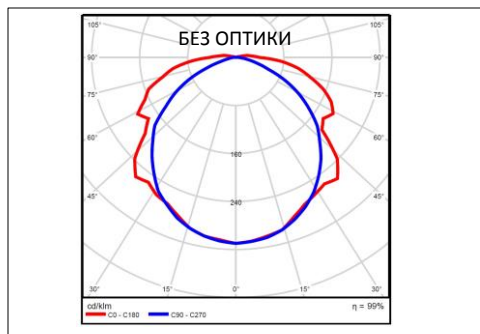

Уличные светильники без оптики (РКУ 125, ДРЛ 150, ДРЛ 250, ДНАТ)

Eco Way 32-1-05

Мощность: 32 Вт
Световой поток:
не менее 4200 Лм
Вес: Вес 1,5 кг

2770 руб.

Eco Way 40-1-05

Мощность: 40 Вт
Световой поток:
не менее 5200 Лм
Вес: Вес 1,5 кг

3120 руб.

Eco Way 60-1-05

Мощность: 60 Вт
Световой поток:
не менее 7800 Лм
Вес: Вес 1,5 кг

3560 руб.

Eco Way 80-2-05

Мощность: 80 Вт
Световой поток:
не менее 10400 Лм
Вес: Вес 3,5 кг

5014 руб.

Eco Way 100-1-10

Мощность: 40 Вт
Световой поток:
не менее 13000 Лм
Вес: Вес 2,5 кг

5400 руб.

Eco Way 120-3-05

Мощность: 120 Вт
Световой поток:
не менее 15600 Лм
Вес: Вес 4,5 кг

7100 руб.

Уличные светильники с оптикой (РКУ 125, ДРЛ 150, ДРЛ 250, ДНАТ)

Eco Way-op 45

Мощность: 45 Вт
Световой поток:
не менее 5850 Лм
Вес: Вес 6,0 кг

5014 руб.

Eco Way-op 60

Мощность: 60 Вт
Световой поток:
не менее 7500 Лм
Вес: Вес 6,0 кг

7100 руб.

Eco Way-op 80

Мощность: 80 Вт
Световой поток:
не менее 10400 Лм
Вес: Вес 6,0 кг

7600 руб.

Eco Way-op 100

Мощность: 100 Вт
Световой поток:
не менее 13000 Лм
Вес: Вес 6,0 кг

7850 руб.

Eco Way-op 120

Мощность: 120 Вт
Световой поток:
не менее 15600 Лм
Вес: Вес 6,0 кг

7950 руб.

Eco Way-op 140

Мощность: 140 Вт
Световой поток:
не менее 18200 Лм
Вес: Вес 6,0 кг

8770 руб.

Eco Way-op 160

Мощность: 160 Вт
Световой поток:
не менее 20800 Лм
Вес: Вес 6,0 кг

10600 руб.

Производитель диодов:

Ресурс работы светильника, ч 100000

Степень защиты оболочки электрооборудования (IP) 68

Диапазон рабочих температур, оС -45...+40